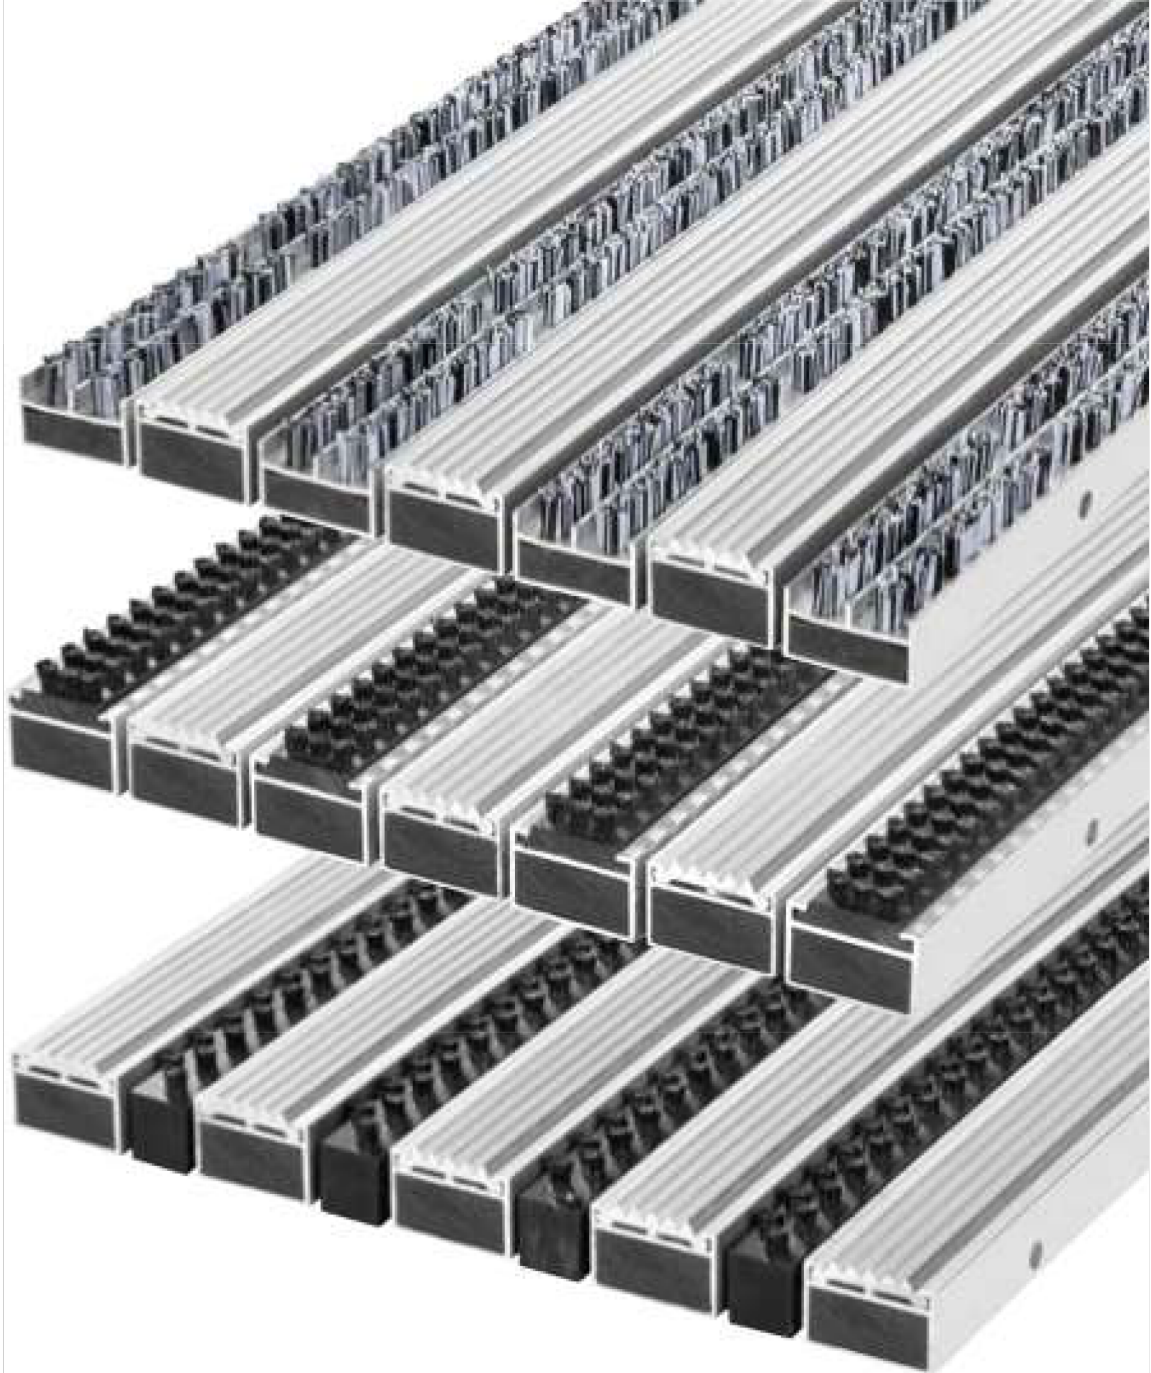

HAGOMAT Alugrip Brush
24 cu bandă de perie
Exklusiv

HAGOMAT Alugrip Brush
24 cu bandă de perie
Mondial

HAGOMAT Alugrip Brush
24 cu bandă de perie
Nova