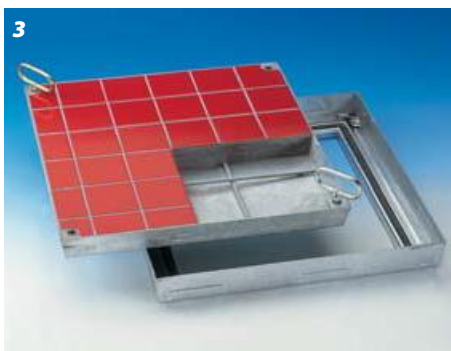

Încărcare: forța de verificare de 125 kN EN 124
(a se vedea și pagina 3 și 29).

Material: Rama și vana sunt realizate din oțel ambutisat la rece, de 2 mm, profilat cu echipamente de precizie. Zincat la cald în baie completă.

Proprietăți: Capac de cămin etanș la aer și apă, cu prelucrare de precizie. Ușor de deschis datorită formei conice. Este practic invizibil, dacă este montat. Garnitură specială de etanșare cu rezistență la substanțe chimice. Ranforsat cu ochiuri de plasă din oțel galvanizat.

Recomandarea de utilizare: Pentru căminele din interiorul clădirilor și în zona din fața clădirilor, care trebuie să fie ermetizate la aer și apă.

Montare: Montarea trebuie să se realizeze profesional, conform instrucțiunii noastre de montare. În cazul modelelor etanșeizate la apă, pe șantier se acordă o atenție deosebită referitor la conectarea etanșă pe partea exterioră a ramei.

 **Textul licitației:** Pagina 30/31

1 Tipul BV încorporat în căminul de curățat

2 Tipul BV amplasat în cafenea și umplut cu plăci de granit

3 Tipul BV umplut parțial cu plăci de gresie

Tip	Dimensiunea interioară a puțului (cca. cm)	Dimensiuni exterioare (cca. cm)	Greutate fără umplutură cca.	L/B*
	c x d	A x B		
BV 33	30 x 30	43,5 x 43,5	10 kg	L
BV 44	40 x 40	53,5 x 53,5	13 kg	L
BV 45	45 x 45	58,5 x 58,5	16 kg	L
BV 55	50 x 50	63,5 x 63,5	17 kg	L
BV 64	60 x 40	73,5 x 53,5	17 kg	L
BV 66	60 x 60	73,5 x 73,5	21 kg	L
BV 635	63,5 x 63,5	77,0 x 77,0	22 kg	L
BV 86	80 x 60	93,5 x 73,5	27 kg	L
BV 88	80 x 80	93,5 x 93,5	31 kg	L
BV 106	100 x 60	113,5 x 73,5	31 kg	L
BV 108	100 x 80	113,5 x 93,5	37 kg	L
BV 110	100 x 100	113,5 x 113,5	42 kg	L