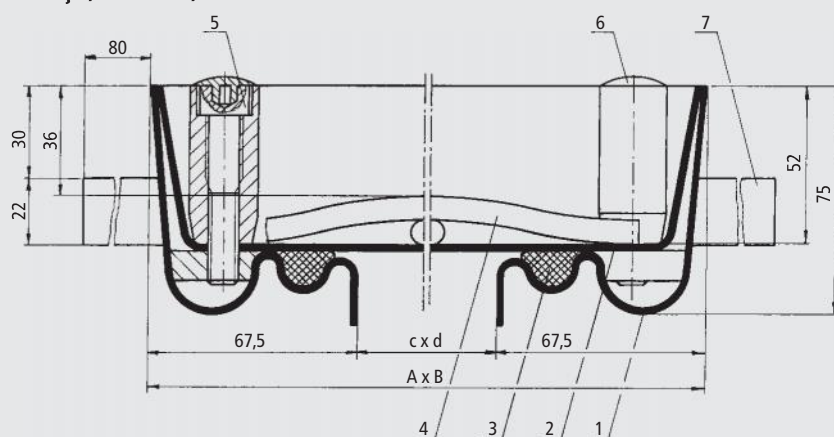

Încărcare: forța de verificare de 125 kN EN 124
(a se vedea și pagina 3 și 29).

Material: Rama și vana sunt realizate din oțel ambutisat la rece, de 2 mm, profilat cu echipamente de precizie. Zincat la cald în baie completă.

 **Textul licitației:** Pagina 30/31

1 Tipul BV încorporat în căminul de curățat

2 Tipul BV amplasat în cafenea și umplut cu plăci de granit

3 Tipul BV umplut parțial cu plăci de gresie

Tip	Dimensiunea interioară a puțului (cca. cm)	Dimensiuni exterioare (cca. cm)	Greutate fără umplutură cca.	L/B*
	c x d	A x B		
BV 33	30 x 30	43,5 x 43,5	10 kg	L
BV 44	40 x 40	53,5 x 53,5	13 kg	L
BV 45	45 x 45	58,5 x 58,5	16 kg	L
BV 55	50 x 50	63,5 x 63,5	17 kg	L
BV 64	60 x 40	73,5 x 53,5	17 kg	L
BV 66	60 x 60	73,5 x 73,5	21 kg	L
BV 635	63,5 x 63,5	77,0 x 77,0	22 kg	L
BV 86	80 x 60	93,5 x 73,5	27 kg	L
BV 88	80 x 80	93,5 x 93,5	31 kg	L
BV 106	100 x 60	113,5 x 73,5	31 kg	L
BV 108	100 x 80	113,5 x 93,5	37 kg	L
BV 110	100 x 100	113,5 x 113,5	42 kg	L

Adâncime vană cca. 5,0 cm

Înălțime max. de montare cca. 7,5 cm

Sunt posibile dimensiuni speciale

*L= articolul este disponibil în depozit

*B= articolul este realizat la comandă

Tipul BV oțel, scara 1 : 2,5

- 1 Ramă
- 2 Vană
- 3 Garnitură
- 4 Armătură
- 5 Șurub cu cap hexagonal înecat
- 6 Capac de acoperire
- 7 Ancoră