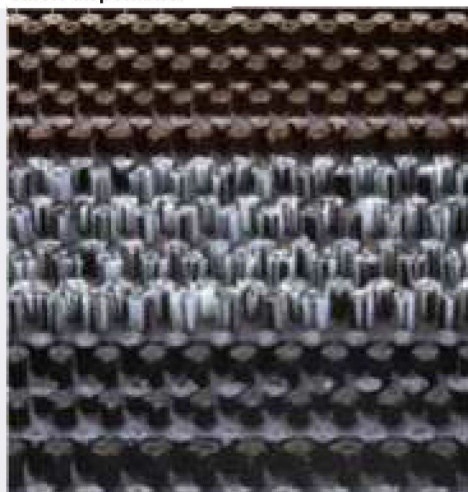

HAGOMAT Nova 24

HAGOMAT Nova 24 cu bară de răzuit zăpadă

Culori disponibile:

12 maro

11 Gri deschis

17 negru

cod.	Descriere produs	Înălțime ștergător	Ramă compatibilă pe înălțimea interioară (vezi pag 7)
11 000	Hagomat Nova 24 5 mm distanțare profil	24 mm	23 mm
11 002	Hagomat Nova 24 Cu bară de răzuit zăpadă	24 mm	23 mm